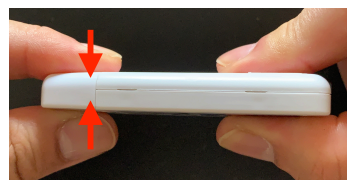

USB2BT Plusのスイッチと接続コネクタ

【変わる君の設定と主な使い方】

ボタン・ボタン

1または2つのスイッチをスイッチコントロールを使って操作。

めくってタップ・ボタン

1または2つのスイッチをスイッチコントロールを使って操作。
ジャック1は、スイッチコントロールを使用しない場合の指伝話メモリでは1回のスイッチ操作でページをめくりタップし読み上げる操作。

ボタン・パターン

ジャック1は、1つのスイッチをスイッチコントロールを使って操作する。ジャック2は、パターン入力による操作。

その他

カスタマイズした設定で、特定の用途に合わせた操作。

変わる君とUSB変換アダプタを接続した状態 (有線接続)

変わる君とUSB2BT Plusを接続した状態 (無線接続)

【変わる君のUSBキャップ取り外しについて】

安全のためUSBキャップを水平にした場合に抜きにくい構造になっています。本体を支点到キャップを持ち、キャップを上下に揺らしながら抜くと取れるようになっています。

【スイッチ操作について】