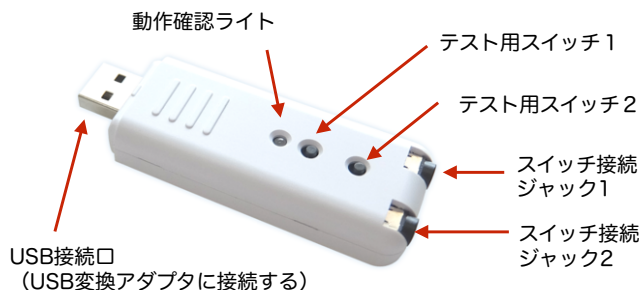

スイッチ接続キット 有線 有線無線

製品保証書 (保証期間 1年)

✓印がついているものが納品物です。

製品名	設定・内容	納品
変わる君	ボタン・ボタン	
	めくってタップ・ボタン	
	ボタン・パターン	
	その他	
USB2BT Plus		
USB変換アダプタ	Lightning, 電源口有	
	Lightning, 電源口無	
	USB-C, 電源口有	
	USB-C, 電源口無	

ご購入年月日 年 月 日

変わる君のスイッチと接続ジャック

【USB2BT Plusについて】

- USB HIDデバイスをBluetoothに変換するアダプタです。3台までの機器に切り替えて接続することができます。
- マグネットで接続する電源ケーブルを付属しています。お持ちのUSB電源アダプタや携帯電話用充電バッテリーに接続してお使いください。本体の電源口から部品をはずし、市販のUSBマイクロBタイプケーブルを接続してお使いいただくこともできます。
- ペアリングボタンは3秒押しして接続設定してください。
- 専用ユーティリティで設定内容を変更することができます。