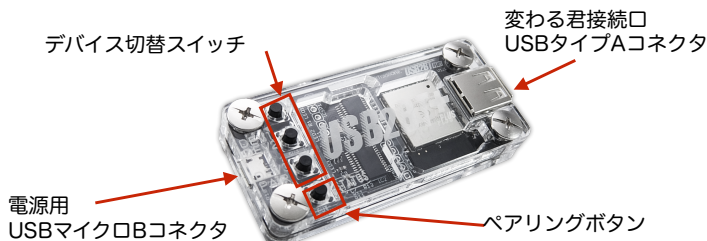

変わる君のスイッチと接続ジャック

【USB2BT Plusについて】

- USB HIDデバイスをBluetoothに変換するアダプタです。3台までの機器に切り替えて接続することができます。
- マグネットで接続する電源ケーブルを付属しています。お持ちのUSB電源アダプタや携帯電話用充電バッテリーに接続してお使いください。本体の電源口から部品をはずし、市販のUSBマイクロBタイプケーブルを接続してお使いいただくこともできます。
- ペアリングボタンは3秒押しして接続設定してください。
- 専用ユーティリティで設定内容を変更することができます。